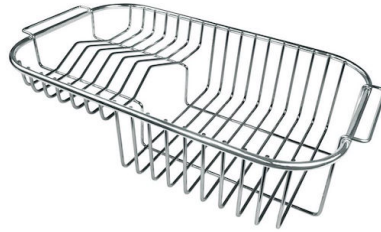

Lavello Foster Marine

Vasca a sinistra

Lavelli in acciaio inox

Codice: 1977 962

CARATTERISTICHE

PILETTA 3,5" BASKET

Lo scarico è dotato di piletta grande 3,5", con il pratico tappo a cestello che impedisce il defluire nello scarico di parti solide.

60-80 cm

Dimensioni

983x513 mm

Dotazioni standard Ganci di fissaggio, guarnizione, piletta, troppo-pieno e sifone, Imballo in scatola

Fori Mixer 1 foro di serie - 2° e 3° su richiesta

Foro incasso 950x480 mm

Gocciolatoio Si

Larghezza 98 cm

Misura vasca 362,5x400 + 150x300mm

Note: Guarnizioni premontate

Numero vasche 2 vasche

Piletta Piletta 3,5"

DATI TECNICI

ACCESSORI OPZIONALI

Cestello inox
8611 000

Cestello portapiatti inox
8100 301

Scolapasta bianco
8151 100

Tagliere in cristallo
8631 300

Tagliere in HPDE
8657 001

PILETTE AUTOMATICHE OPZIONALI

Piletta automatica
8407 100

Piletta automatica
8407 000