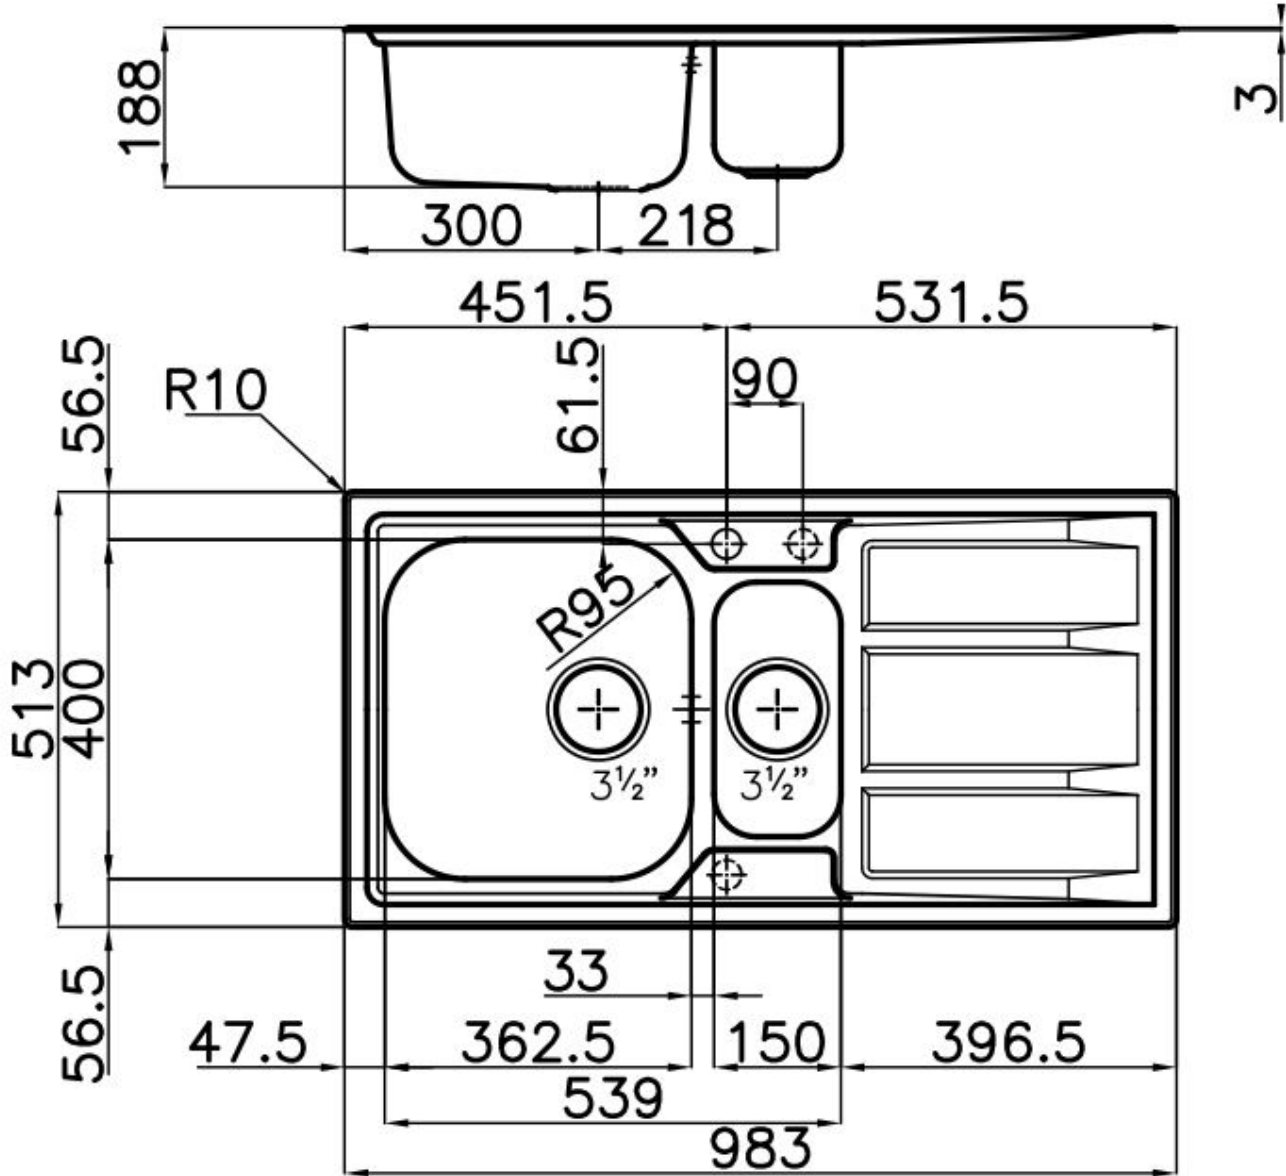

60-80 cm

Dimensioni

983x513 mm

Dotazioni standard Ganci di fissaggio, guarnizione, piletta, troppo-pieno e sifone, Imballo in scatola

Fori Mixer 1 foro di serie - 2° e 3° su richiesta

Foro incasso 950x480 mm

Gocciolatoio Si

Larghezza 98 cm

Misura vasca 362,5x400 + 150x300mm

Note: Guarnizioni premontate

Numero vasche 2 vasche

Piletta Piletta 3,5"

DATI TECNICI

ACCESSORI OPZIONALI